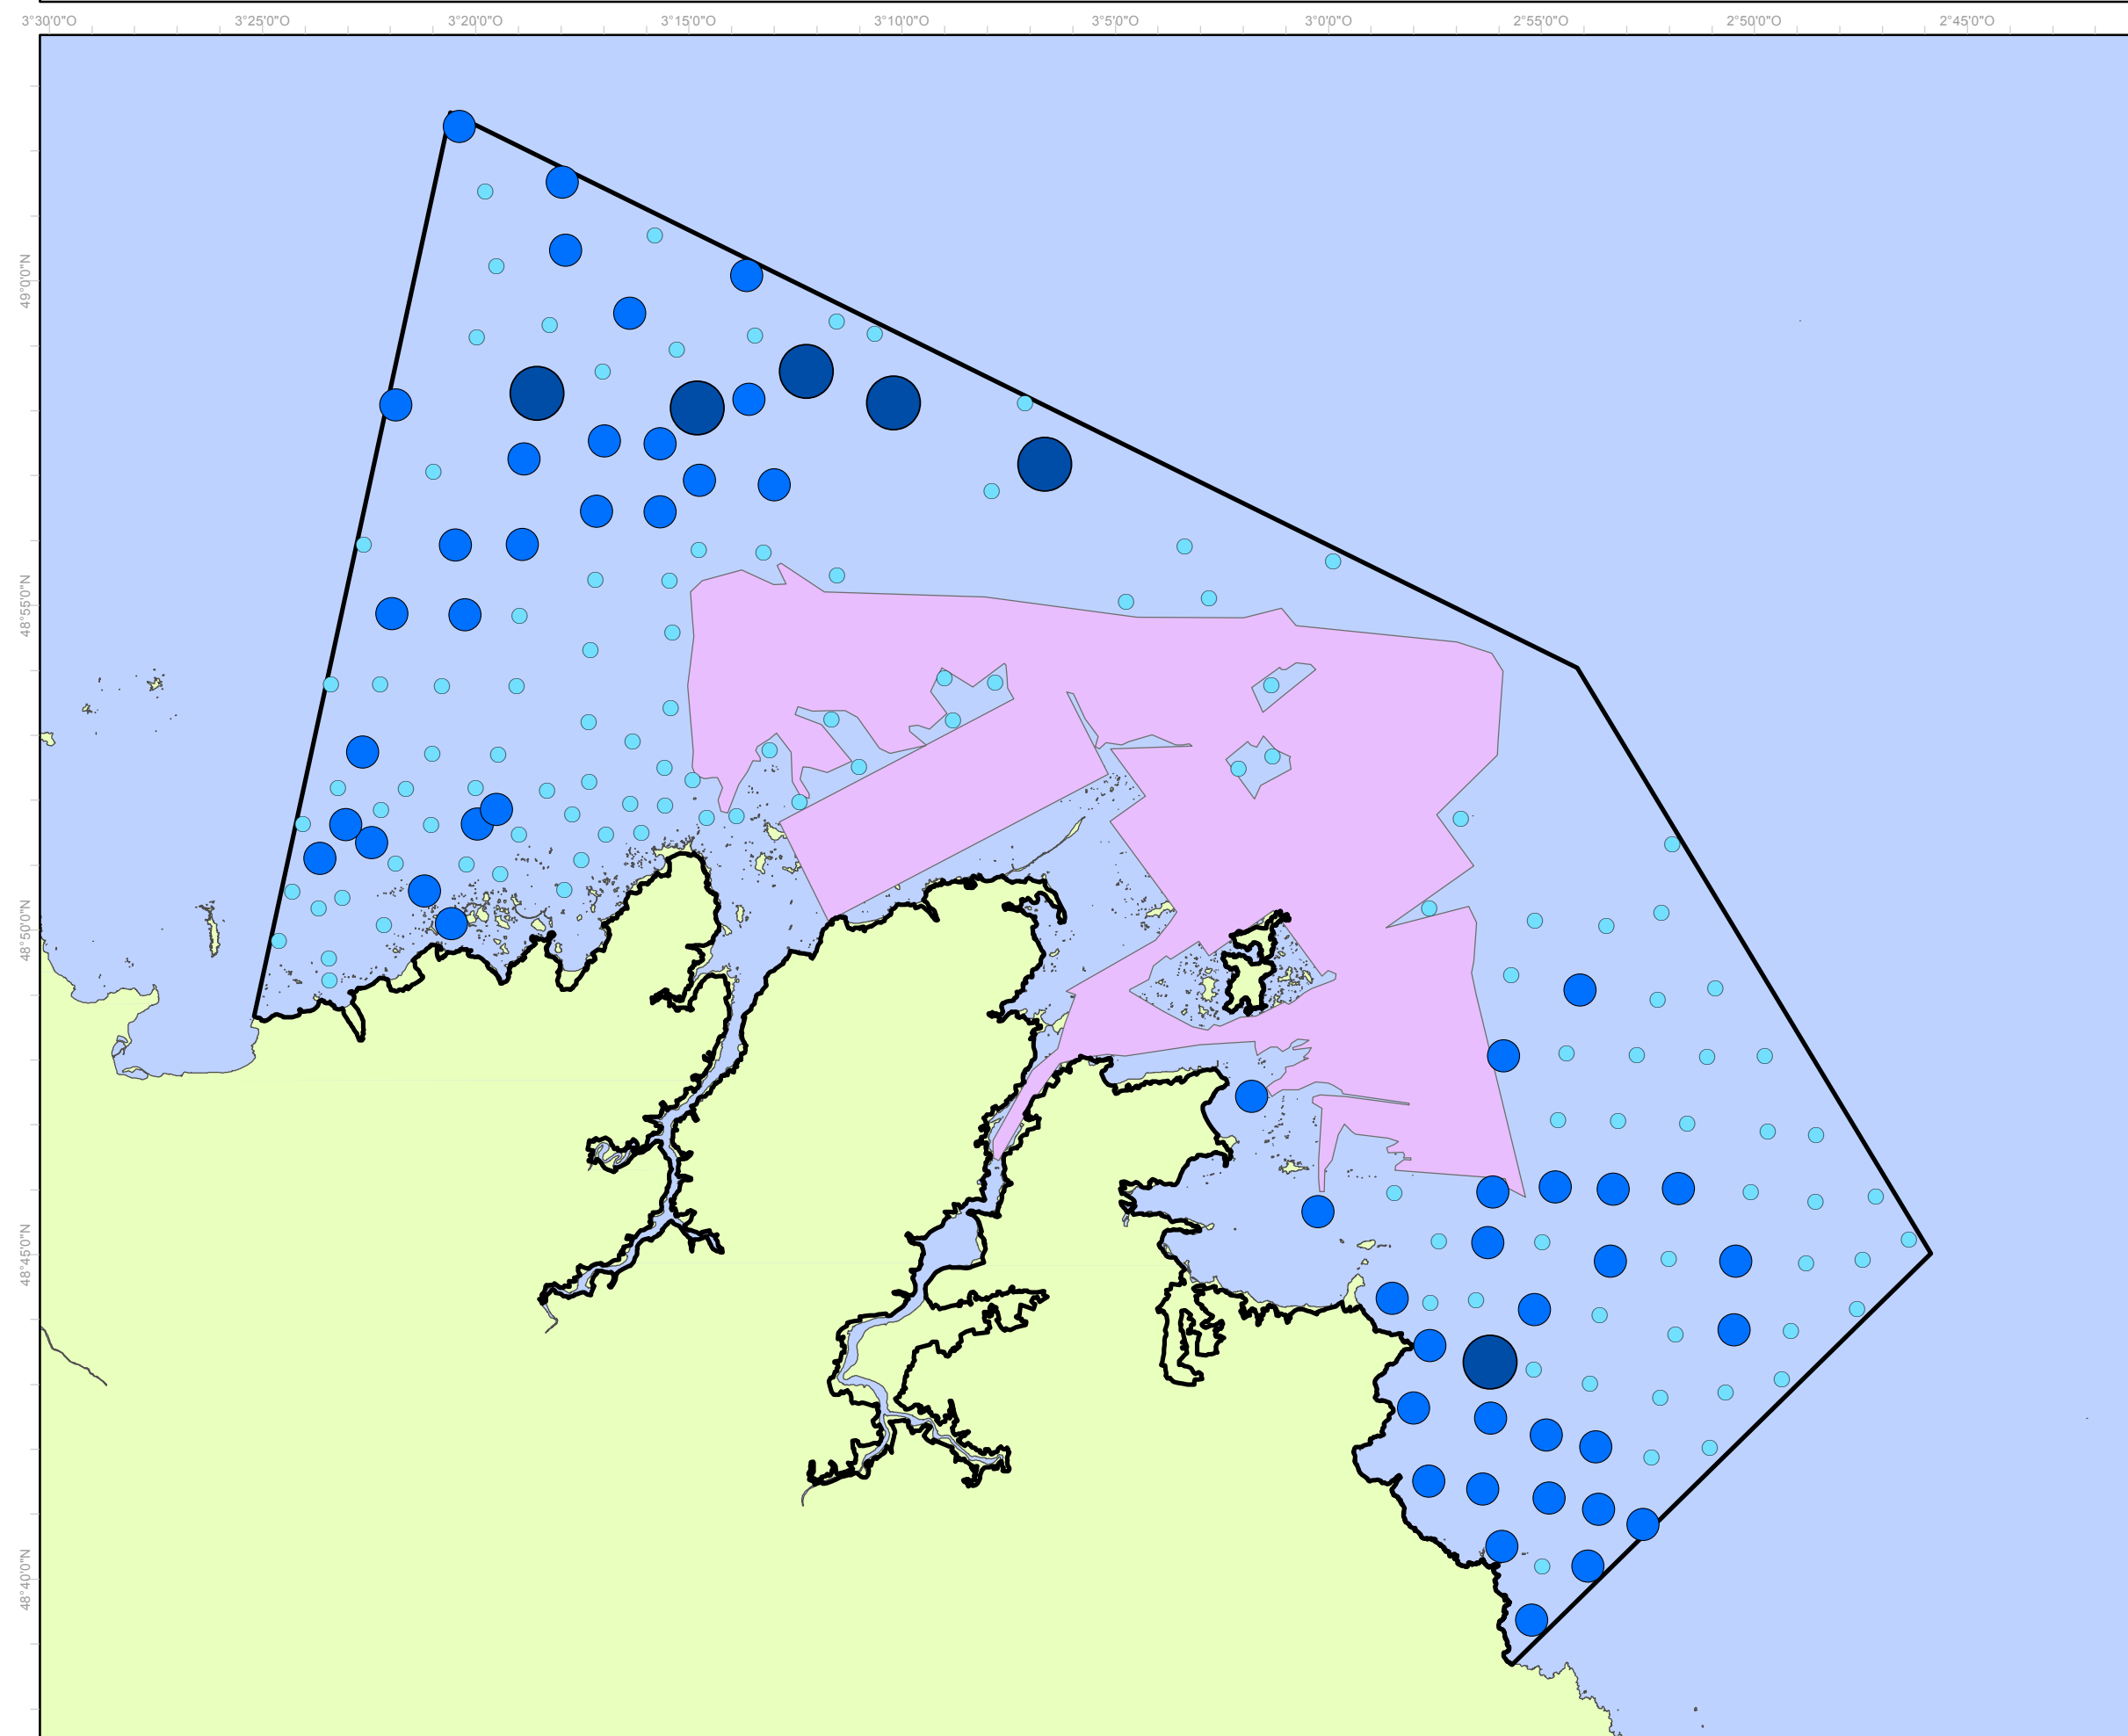

ABONDANCES DES INVENTAIRES QUALITATIFS
FR5300010 - TRÉGOR GOËLO

Abondance

- < 100
- 101 - 1000
- > 1000

- Périmètre "Trégor Goëlo" FR5300010
- Périmètre Rebent

Sources des données :

- SHOM, (cartes marines 7151, 7152 & 7153, 1998. A utiliser en complément des cartes et ouvrages nautiques)
- SHOM/IGN, 2007 (trait de côte histolitt v1_polygone)
- DREAL Bretagne
- Produit numérique REBENT, Ifremer

0 2 milles nautiques

0 4 km

Agence des aires marines protégées

système de coordonnées :
RGF Lambert 93

MMN_N2000_DHFF_FR5300010_ObsTerrain_Abondances_Dragues_EUR27_A3pa_20120828

réalisation :
TBM - SARL Chauvaud - marché natura 2000 - Janvier 2012