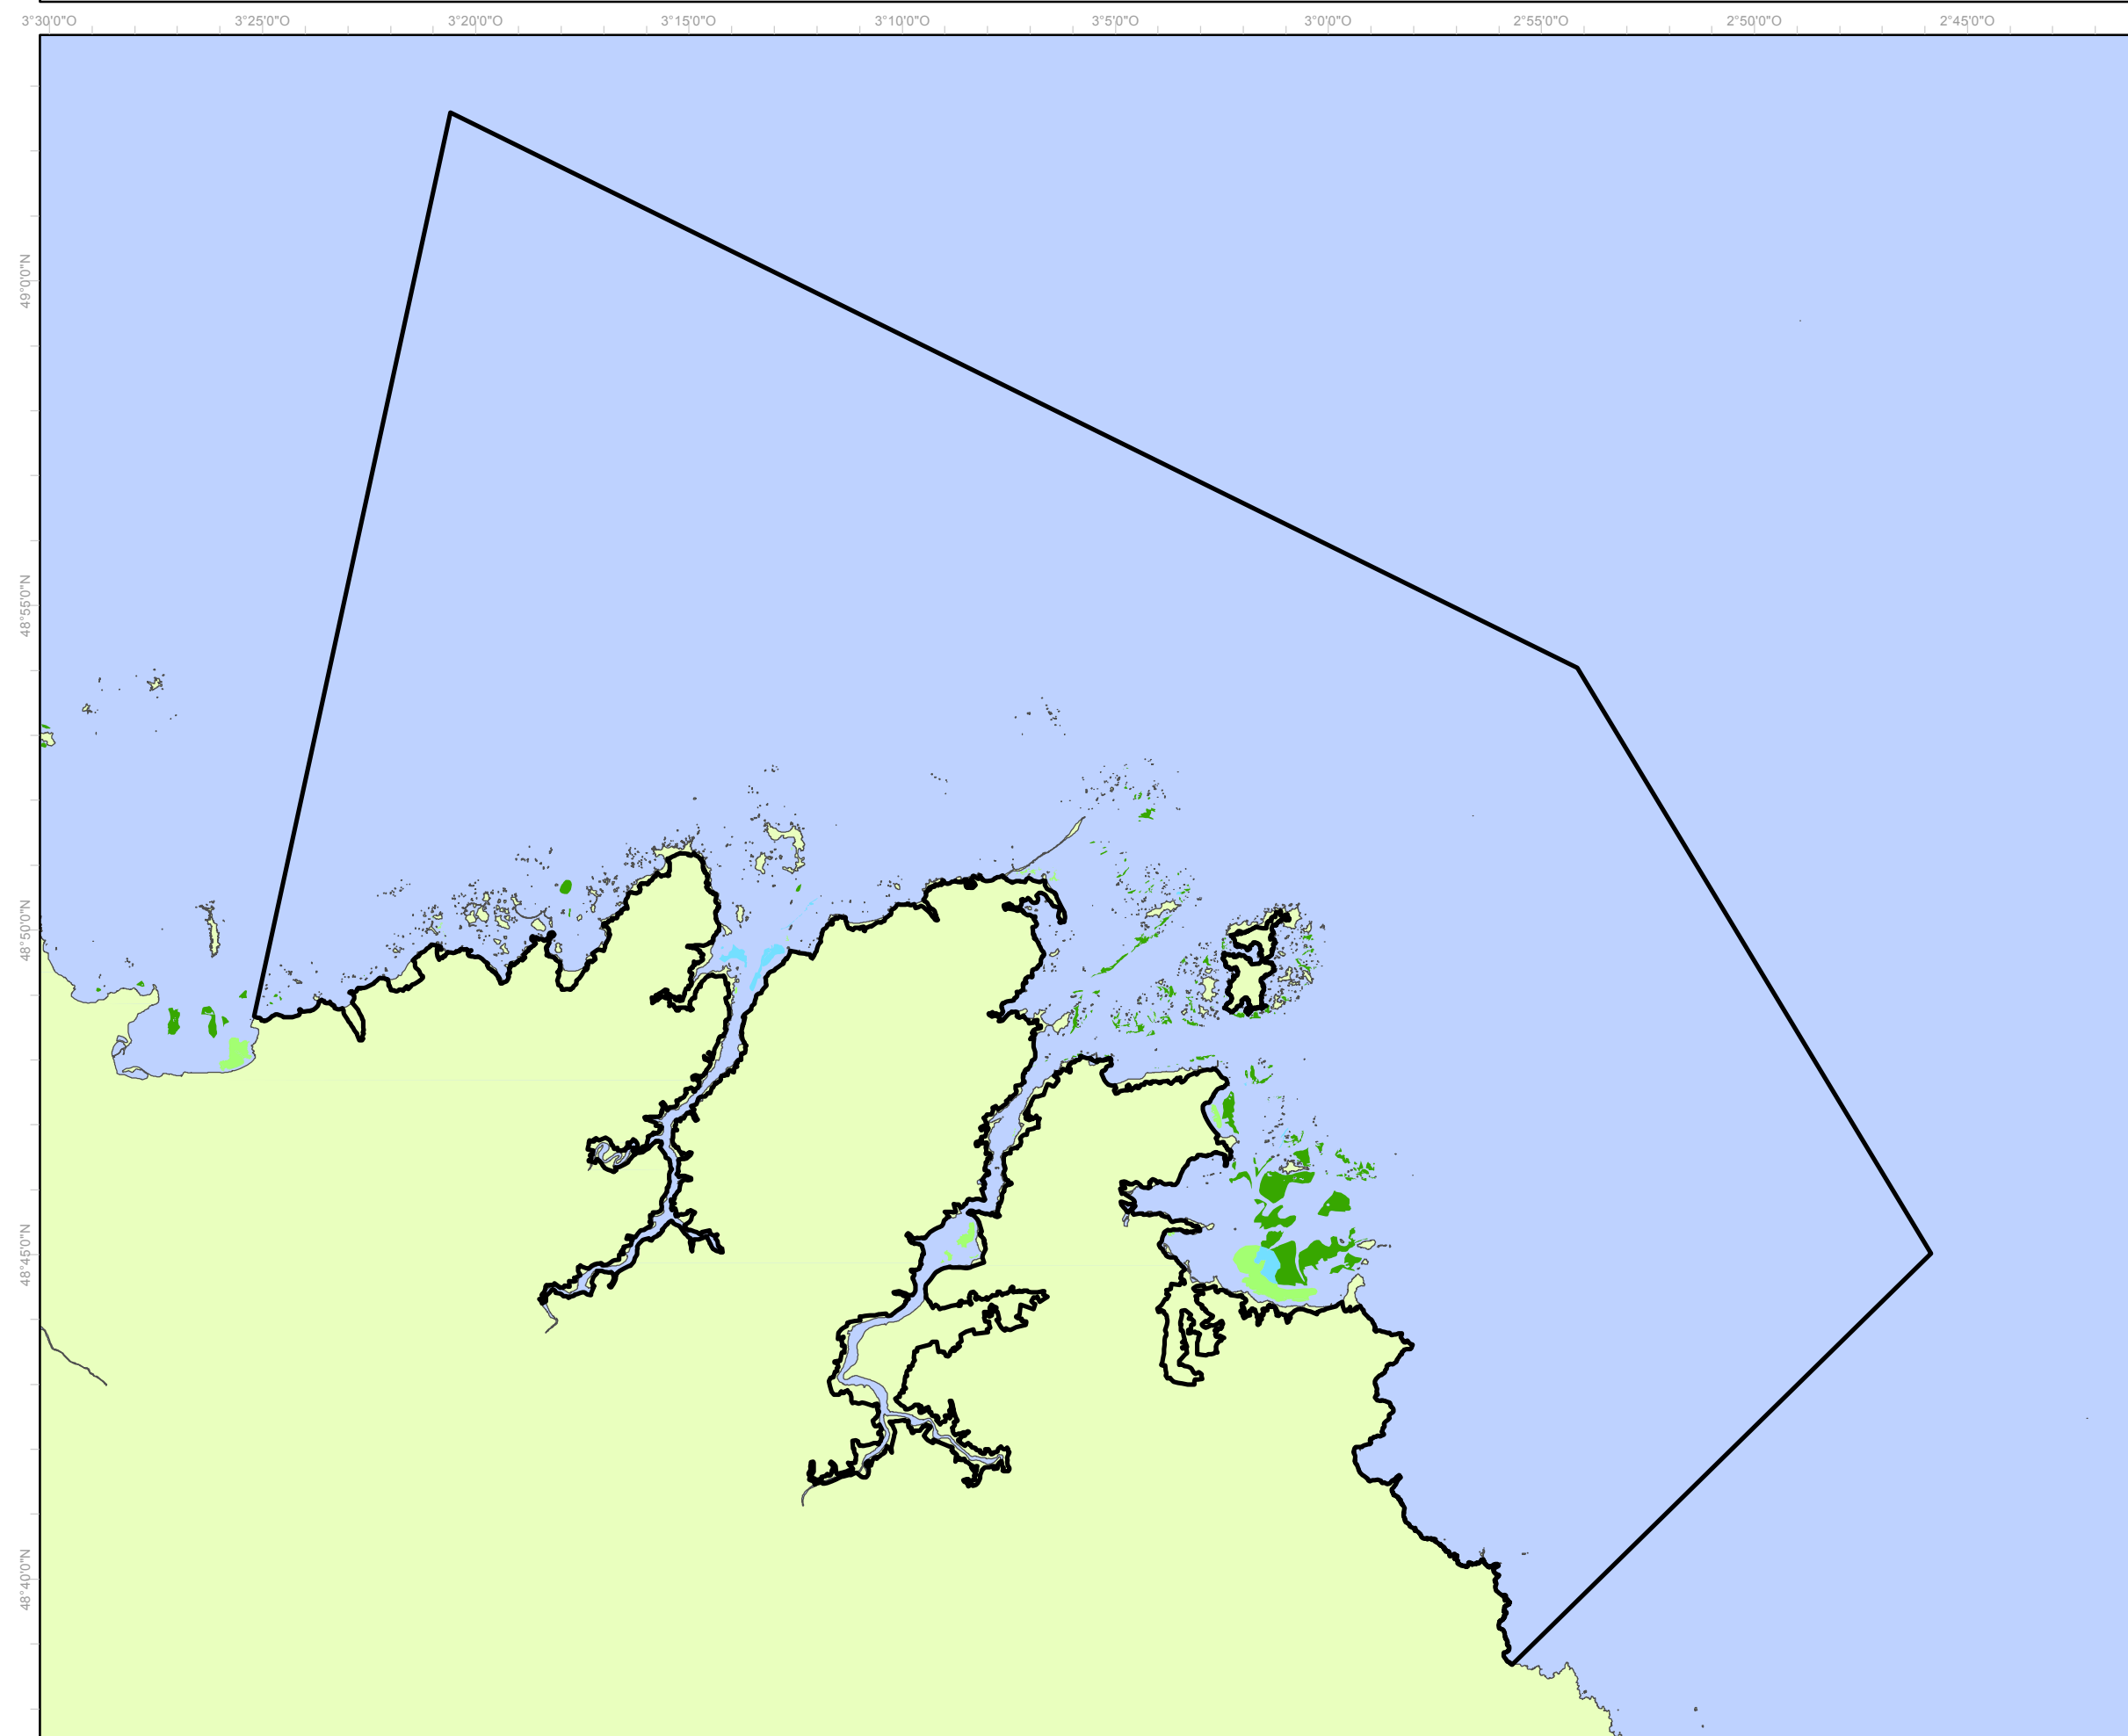

CARTOGRAPHIE DES HERBIERS DE ZOSTÈRES
FR5300010 - TRÉGOR GOËLO

-  Zostères marines - *Zostera marina*
-  Zostères naines - *Zostera noltii*
-  *Zostera sp.*
-  Périmètre "Trégor Goëlo" FR5300010

Sources des données :

- Sources diverses 1997-2007 ; Produit numérique REBENT multi-sources Ifremer-CNRS-CEVA, 2007
- SHOM, (cartes marines 7151, 7152 & 7153, 1998. A utiliser en complément des cartes et ouvrages nautiques)
- SHOM/IGN, 2007 (trait de côte histoiitt v1_polygone)
- DREAL Bretagne

0 2 milles nautiques

0 4 km

Agence des
aires marines protégées

système de coordonnées :
RGF Lambert 93

MMN_N2000_DHFF_FR5300010_DonneesHist_Donnees_herbiers_2007_...
EUR27_A3pa_20120828

réalisation :
TBM - SARL Chauvaud - marché natura 2000 - Janvier 2012