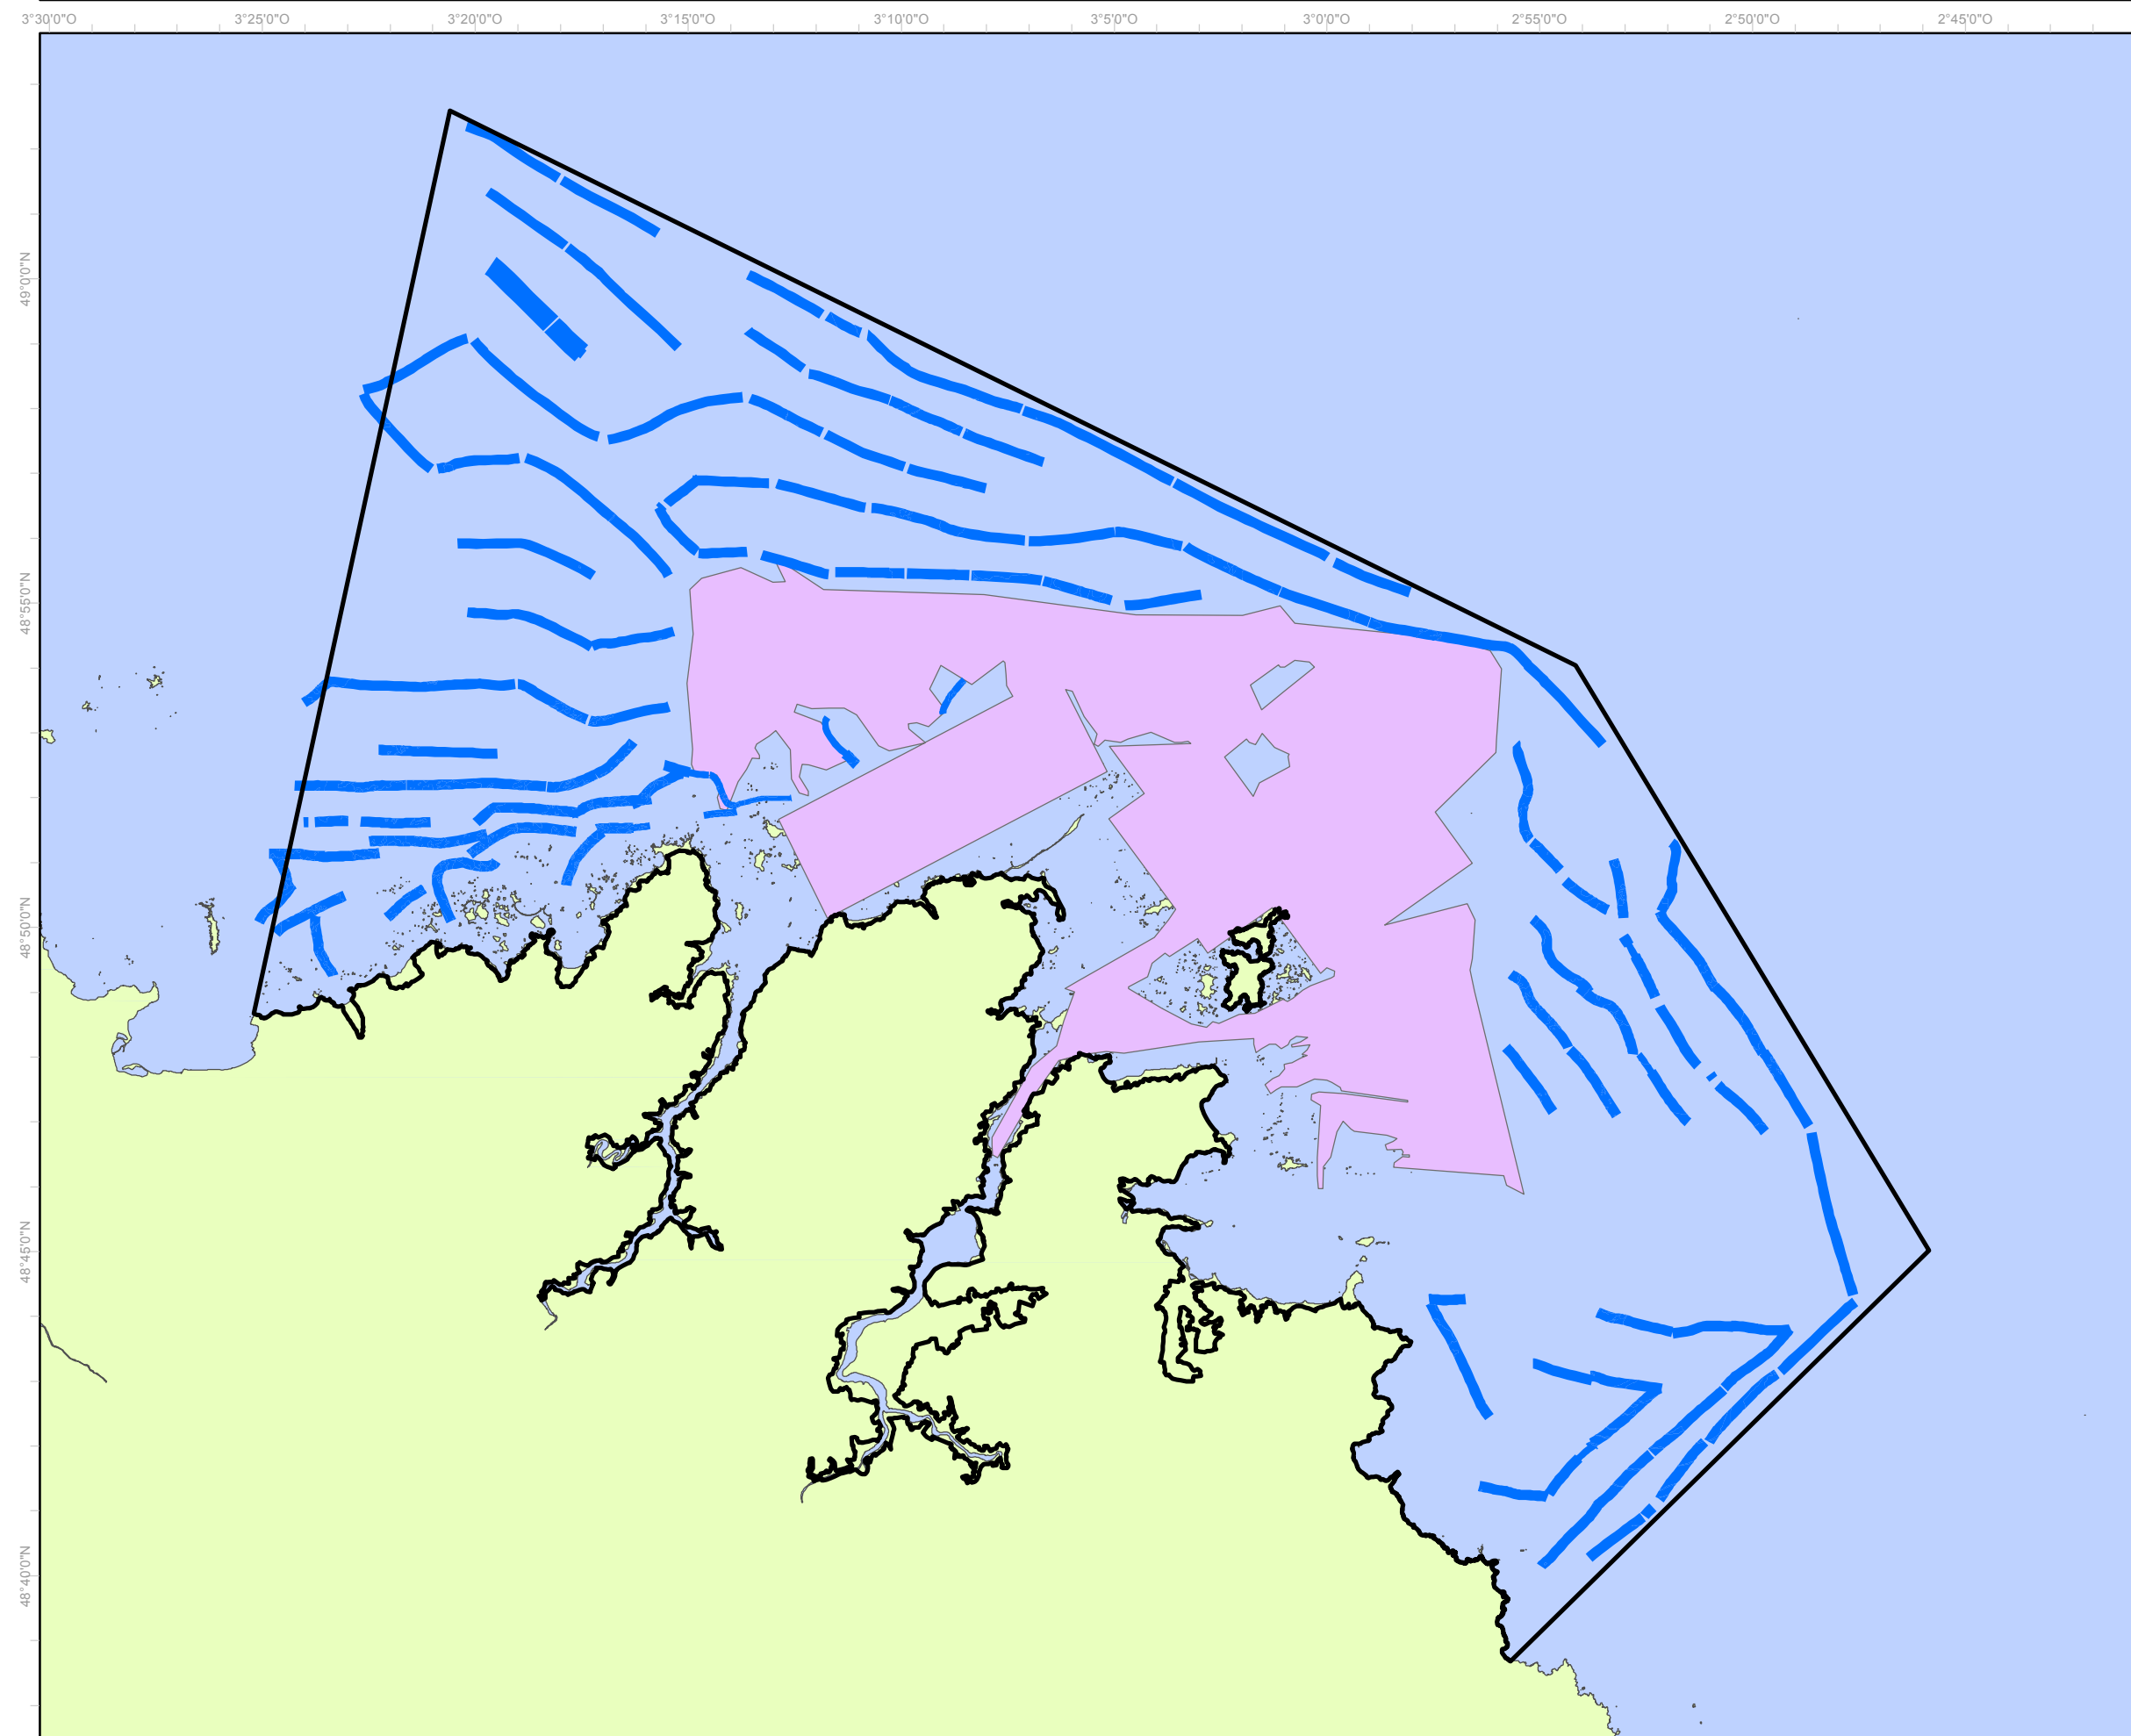

MOSAÏQUE DE RÉFLECTIVITÉ
FR5300010 - TRÉGOR GOËLO

-  Mosaïque de réflectivité
-  Périmètre "Trégor Goëlo" FR5300010
-  Périmètre Rebent

Sources des données :

- SHOM, (cartes marines 7151, 7152 & 7153, 1998. A utiliser en complément des cartes et ouvrages nautiques)
- SHOM/IGN, 2007 (trait de côte histolitt v1_polygone)
- DREAL Bretagne
- Produit numérique REBENT, Ifremer

système de coordonnées :
RGF Lambert 93

MMN_N2000_DHFF_FR5300010_ObsTerrain_Mosaïque_reflectivite_EUR27_A3pa_20120828

réalisation :
TBM - SARL Chauvaud - marché natura 2000 - Janvier 2012