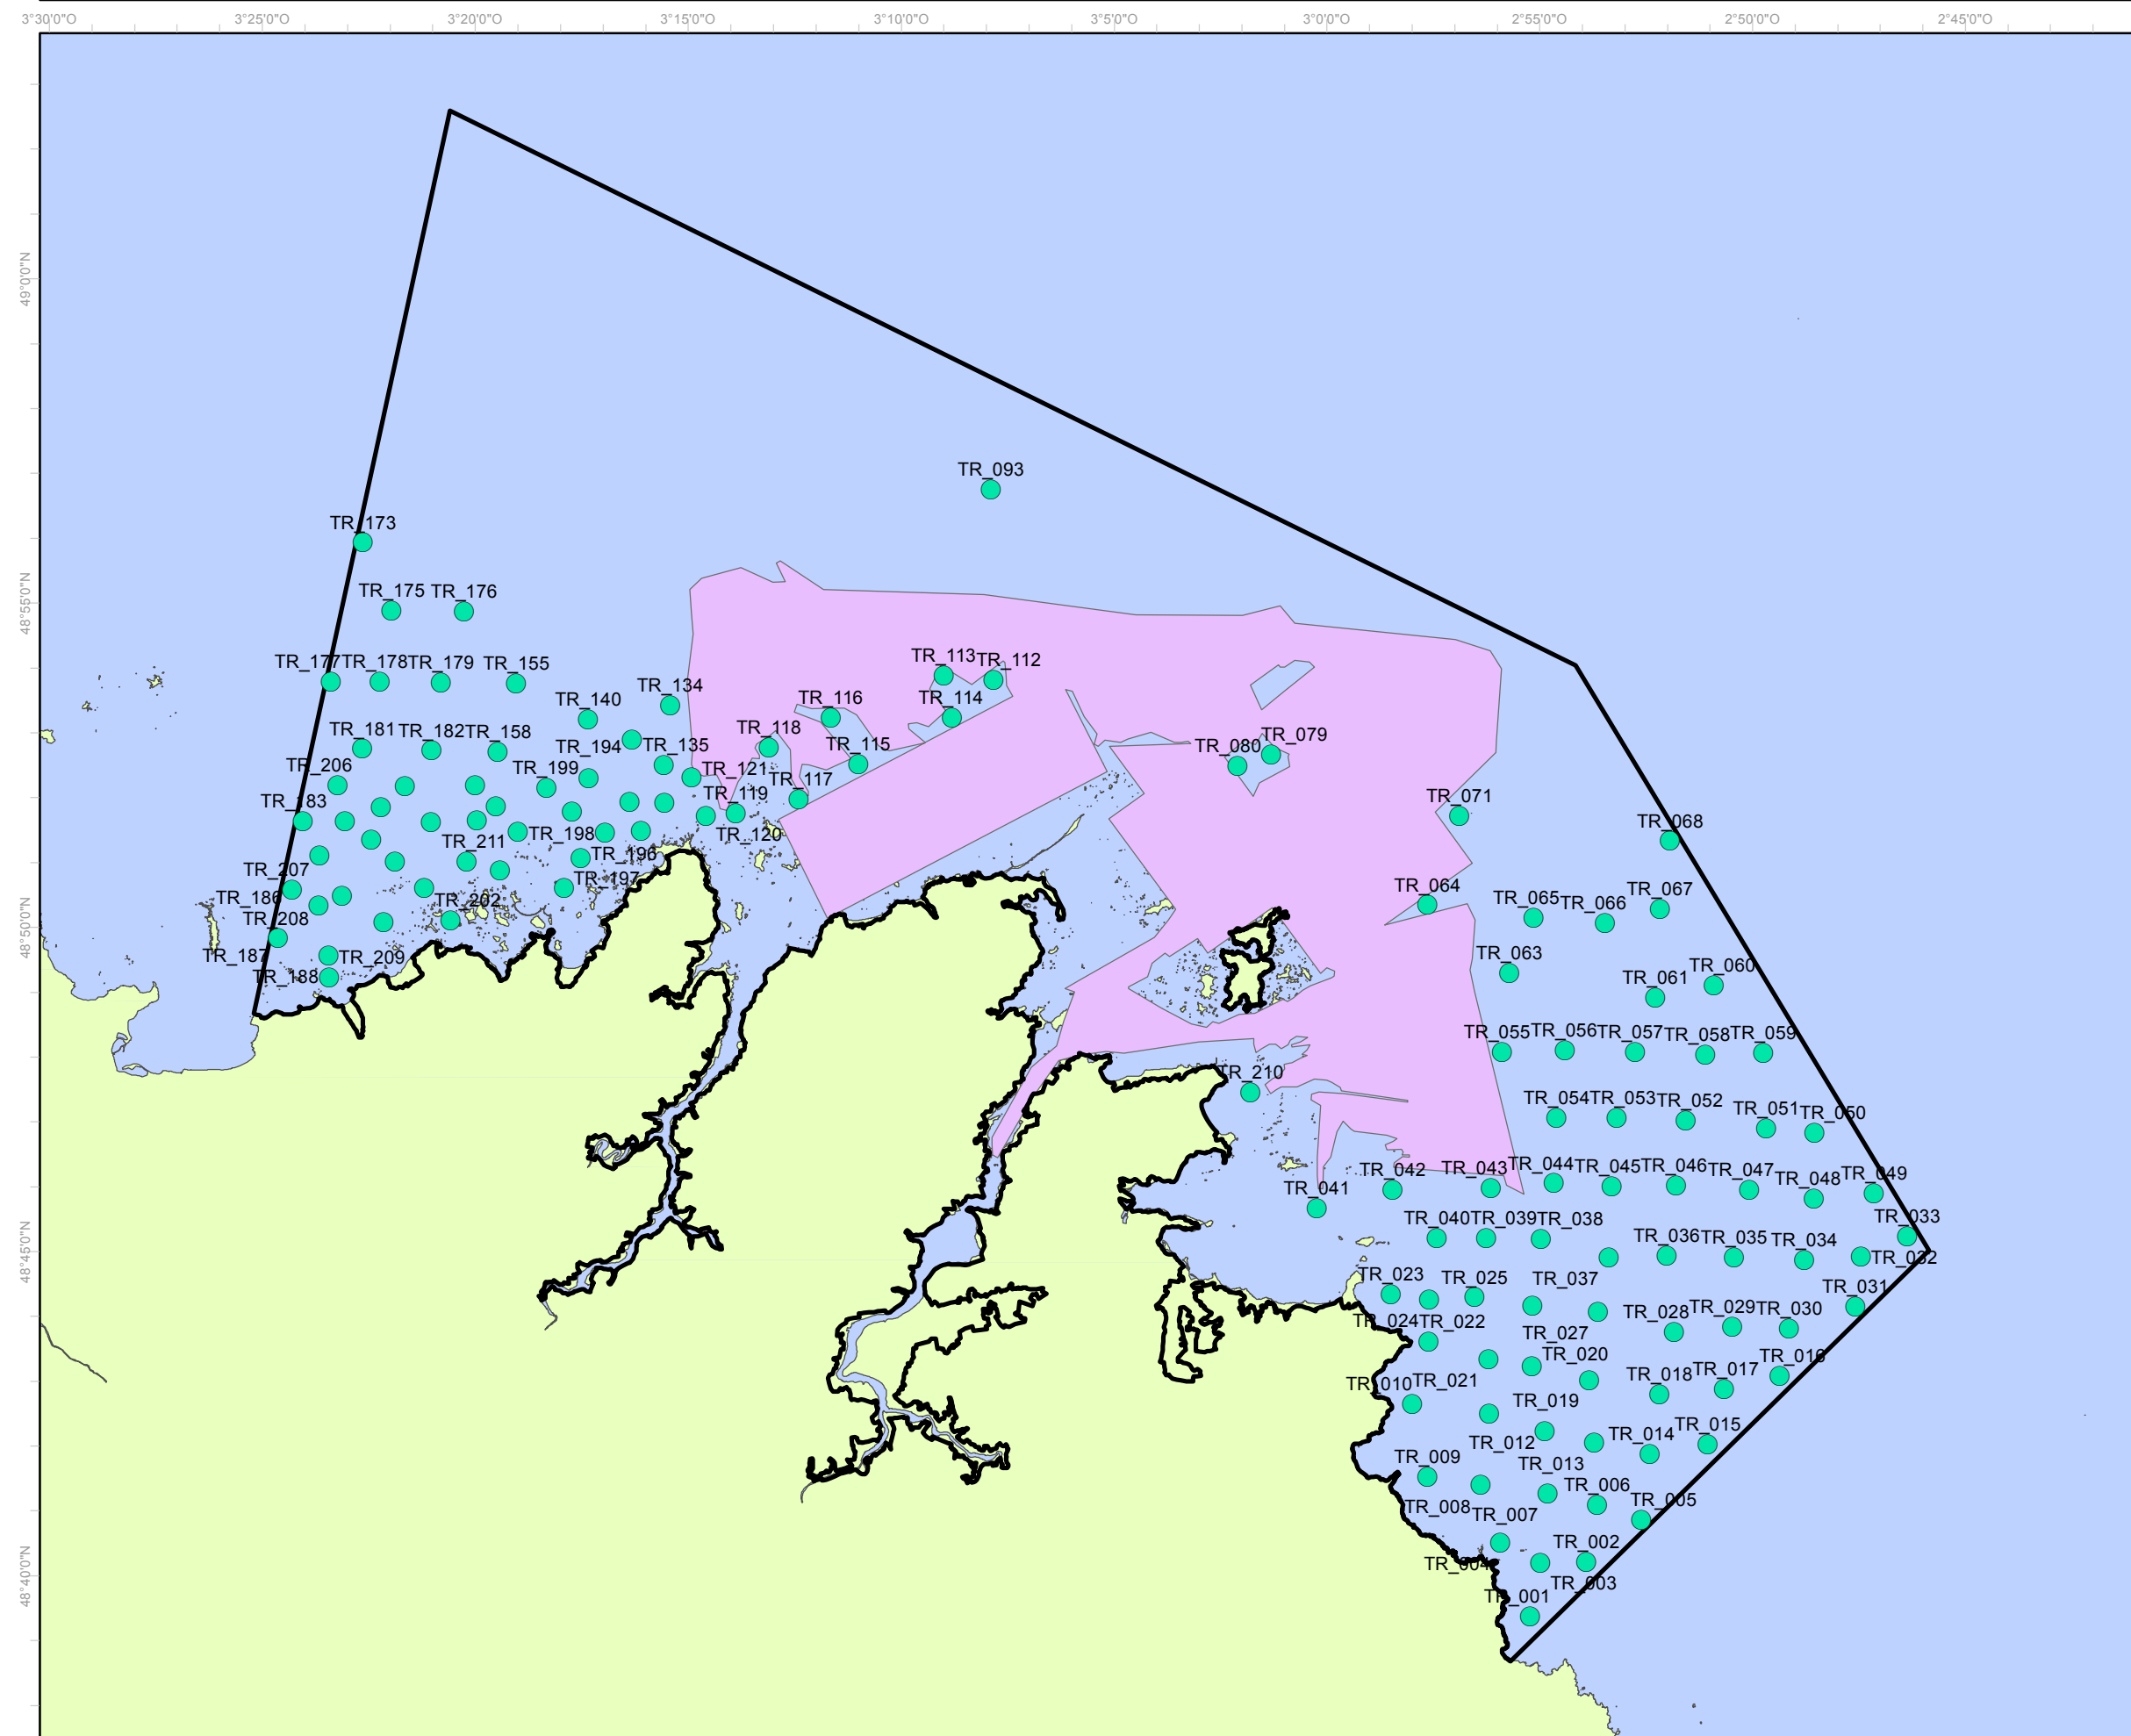

ENREGISTREMENTS CAMÉRA SOUS-MARINE  
FR5300010 - TRÉGOR GOËLO

- Enregistrements à la caméra sous-marine
- ▭ Périmètre "Trégor Goëlo" FR5300010
- ▭ Périmètre Rebet

Sources des données :

- SHOM, (cartes marines 7151, 7152 & 7153, 1998. A utiliser en complément des cartes et ouvrages nautiques)
- SHOM/IGN, 2007 (trait de côte histolitt v1\_polygone)
- DREAL Bretagne
- Produit numérique REBENT, Ifremer