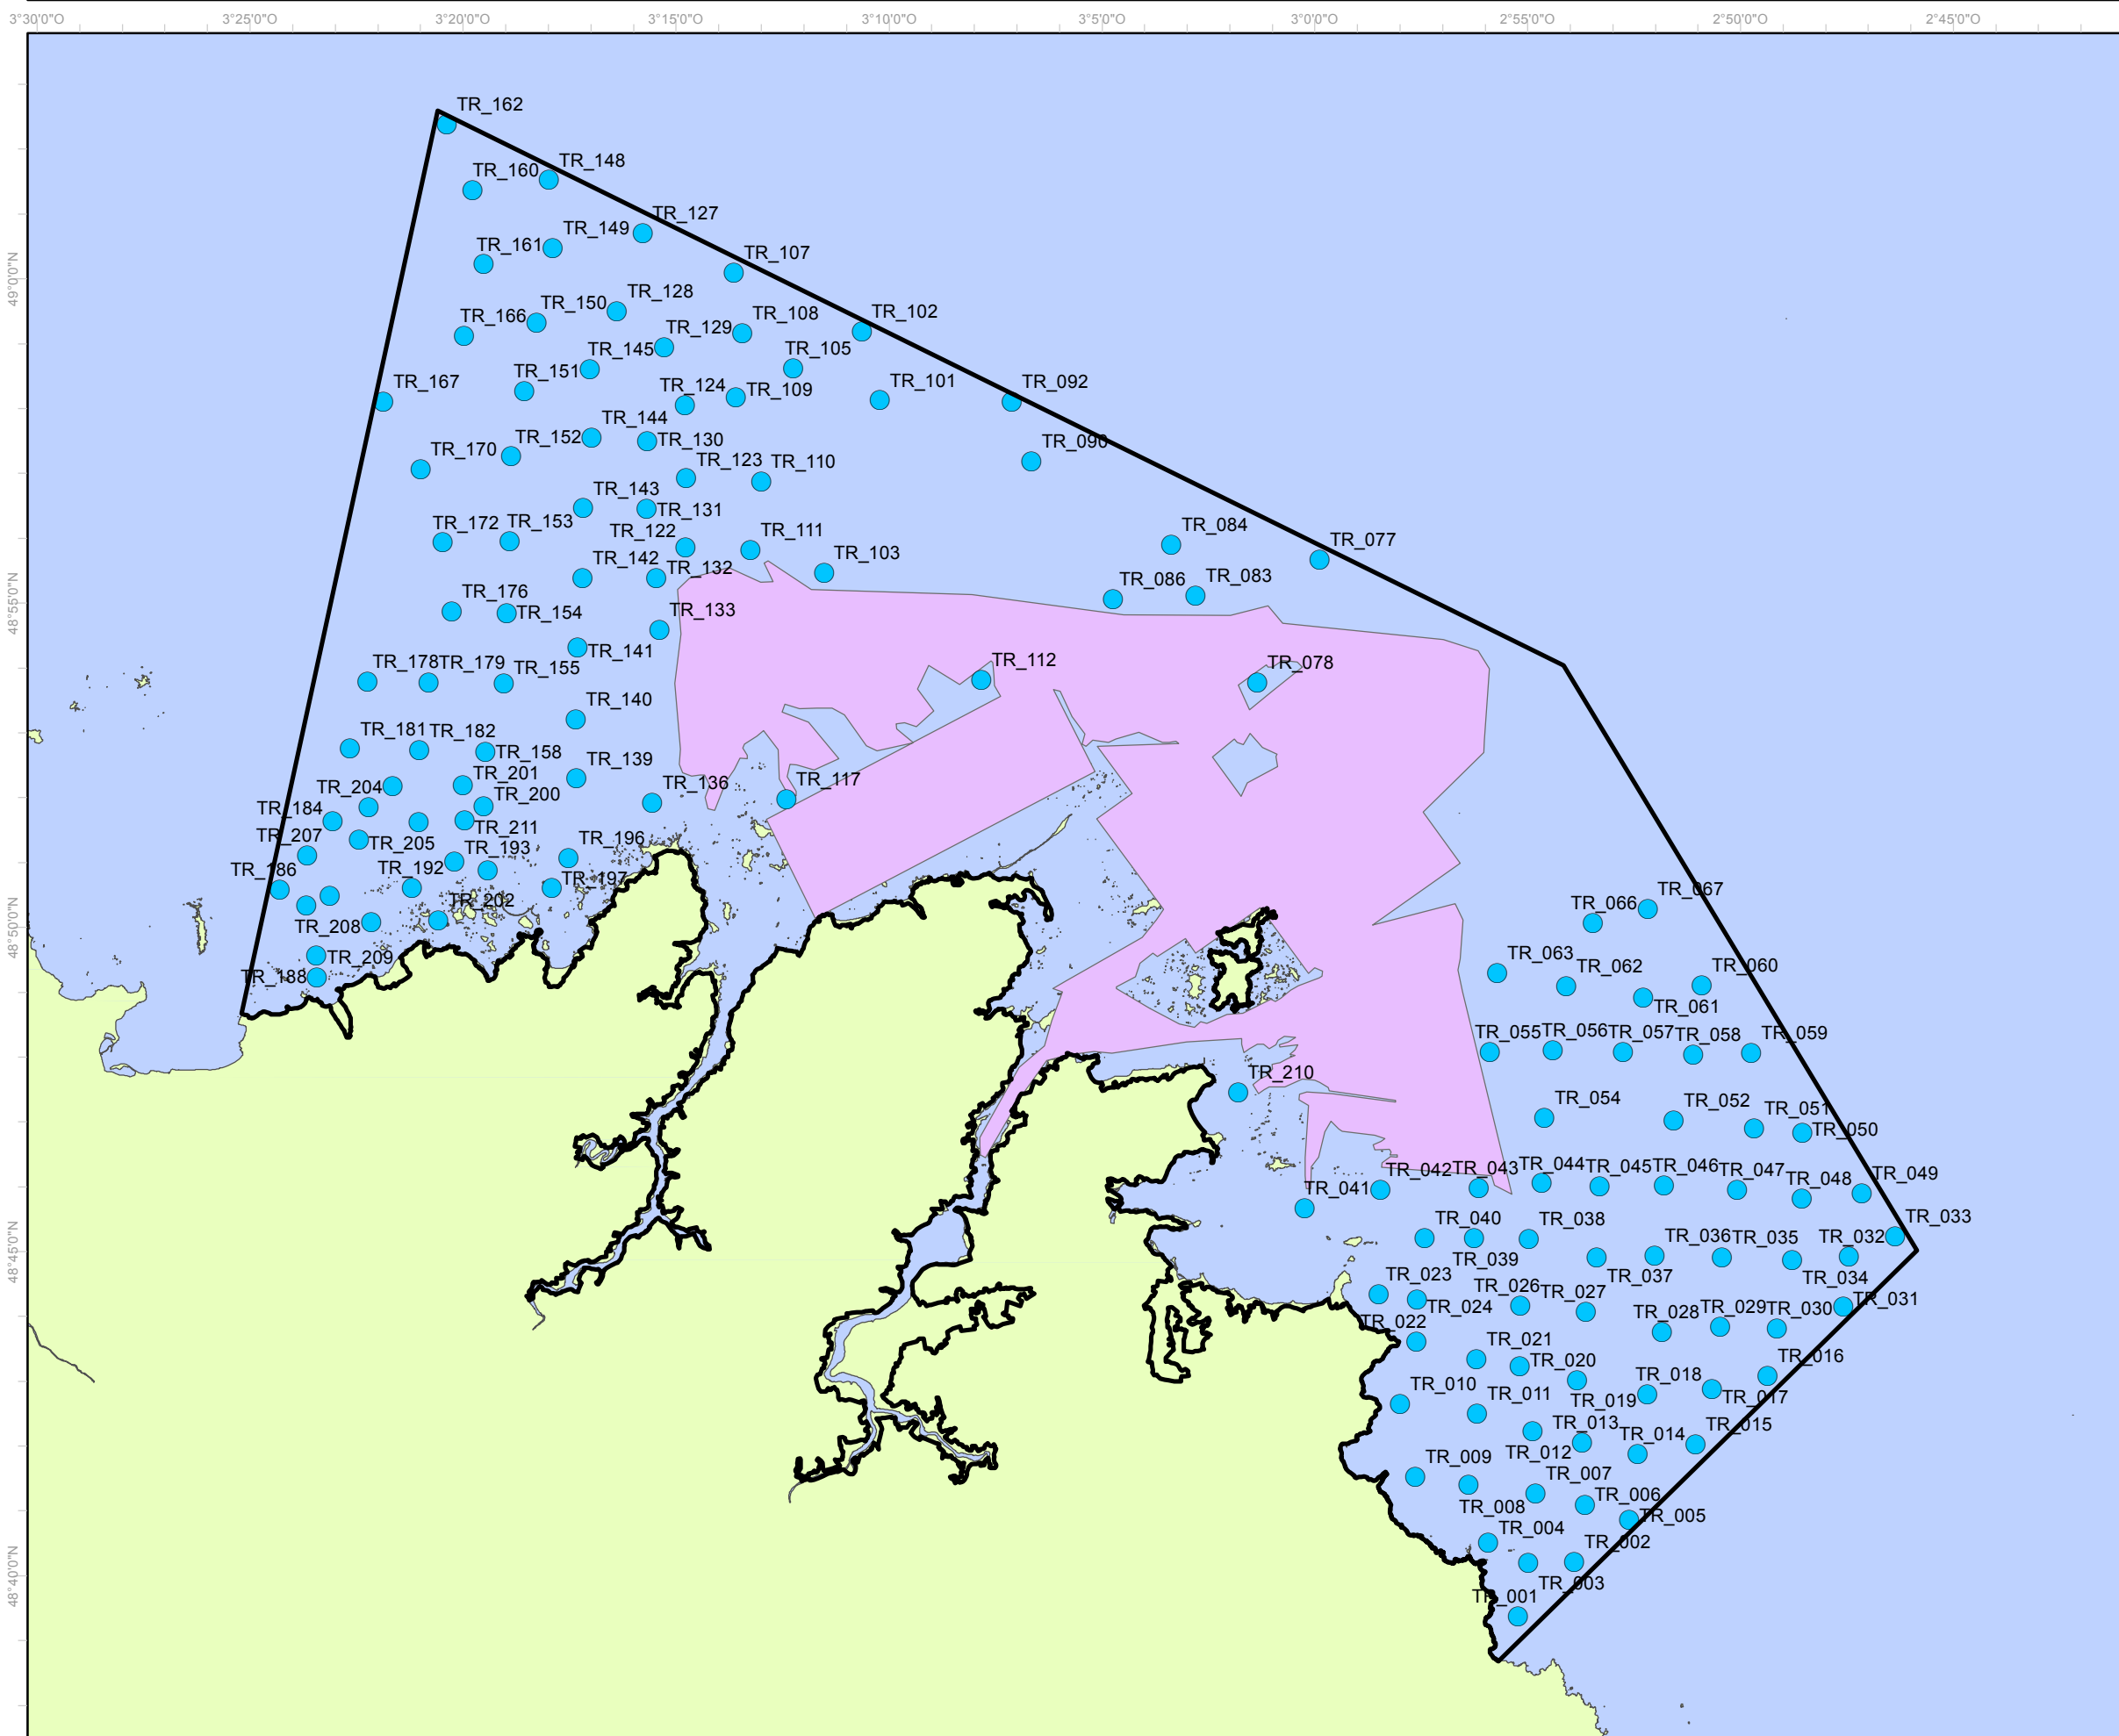

INVENTAIRES QUALITATIFS FR5300010 - TRÉGOR GOËLO

- Prélèvements à la drague Rallier du Baty
- Périmètre "Trégor Goëlo" FR5300010
- Périmètre Rebet

Sources des données :

- SHOM, (cartes marines 7151, 7152 & 7153, 1998. A utiliser en complément des cartes et ouvrages nautiques)
- SHOM/IGN, 2007 (trait de côte histolitt v1_polygone)
- DREAL Bretagne
- Produit numérique REBENT, Ifremer

système de coordonnées :
RGF Lambert 93

MMN_N2000_DHFF_FR5300010_ObsTerrain_Inventaires_qualitatifs_EUR27_A3pa_20120828

réalisation :
TBM - SARL Chauvaud - marché natura 2000 - Janvier 2012