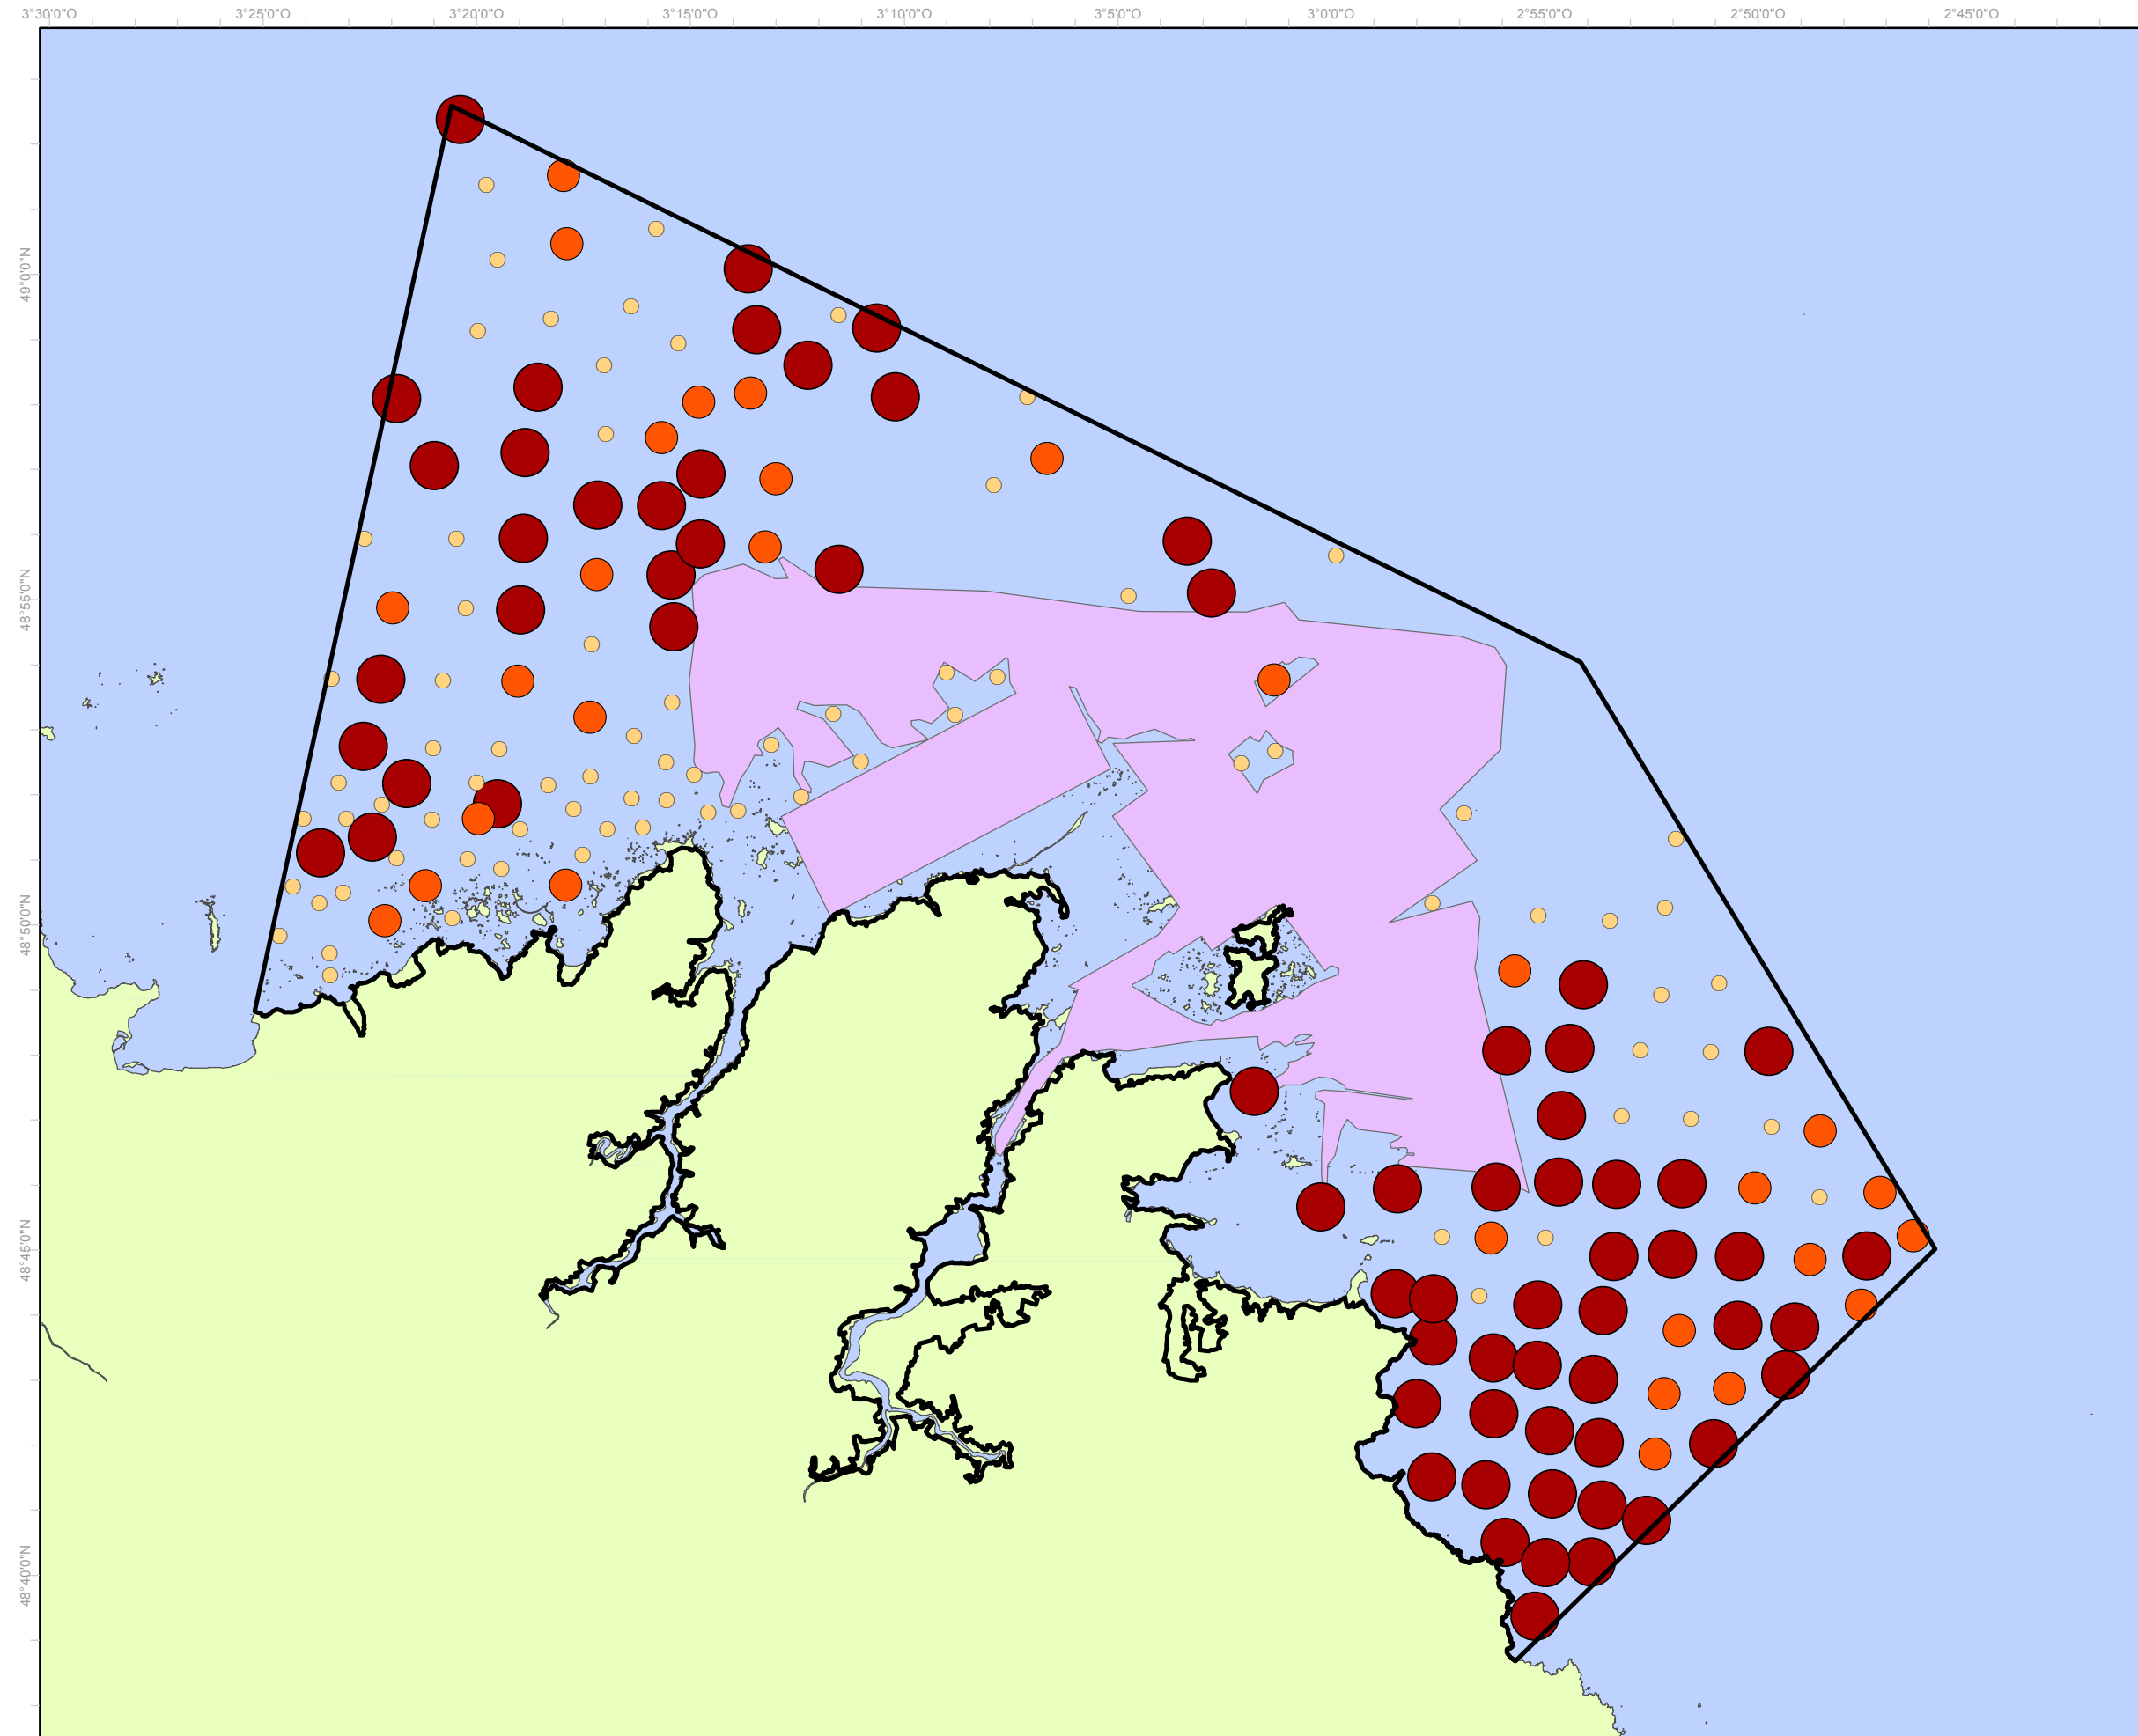

RICHESSES SPÉCIFIQUES DES INVENTAIRES QUALITATIFS
FR5300010 - TRÉGOR GOËLO

Richesse spécifique

- < 15
- 16 - 20
- > 20

- Périmètre "Trégor Goëlo" FR5300010
- Périmètre Rebent

Sources des données :

- SHOM, (cartes marines 7151, 7152 & 7153, 1998. A utiliser en complément des cartes et ouvrages nautiques)
- SHOM/IGN, 2007 (trait de côte histolitt v1_polygone)
- DREAL Bretagne
- Produit numérique REBENT, Ifremer