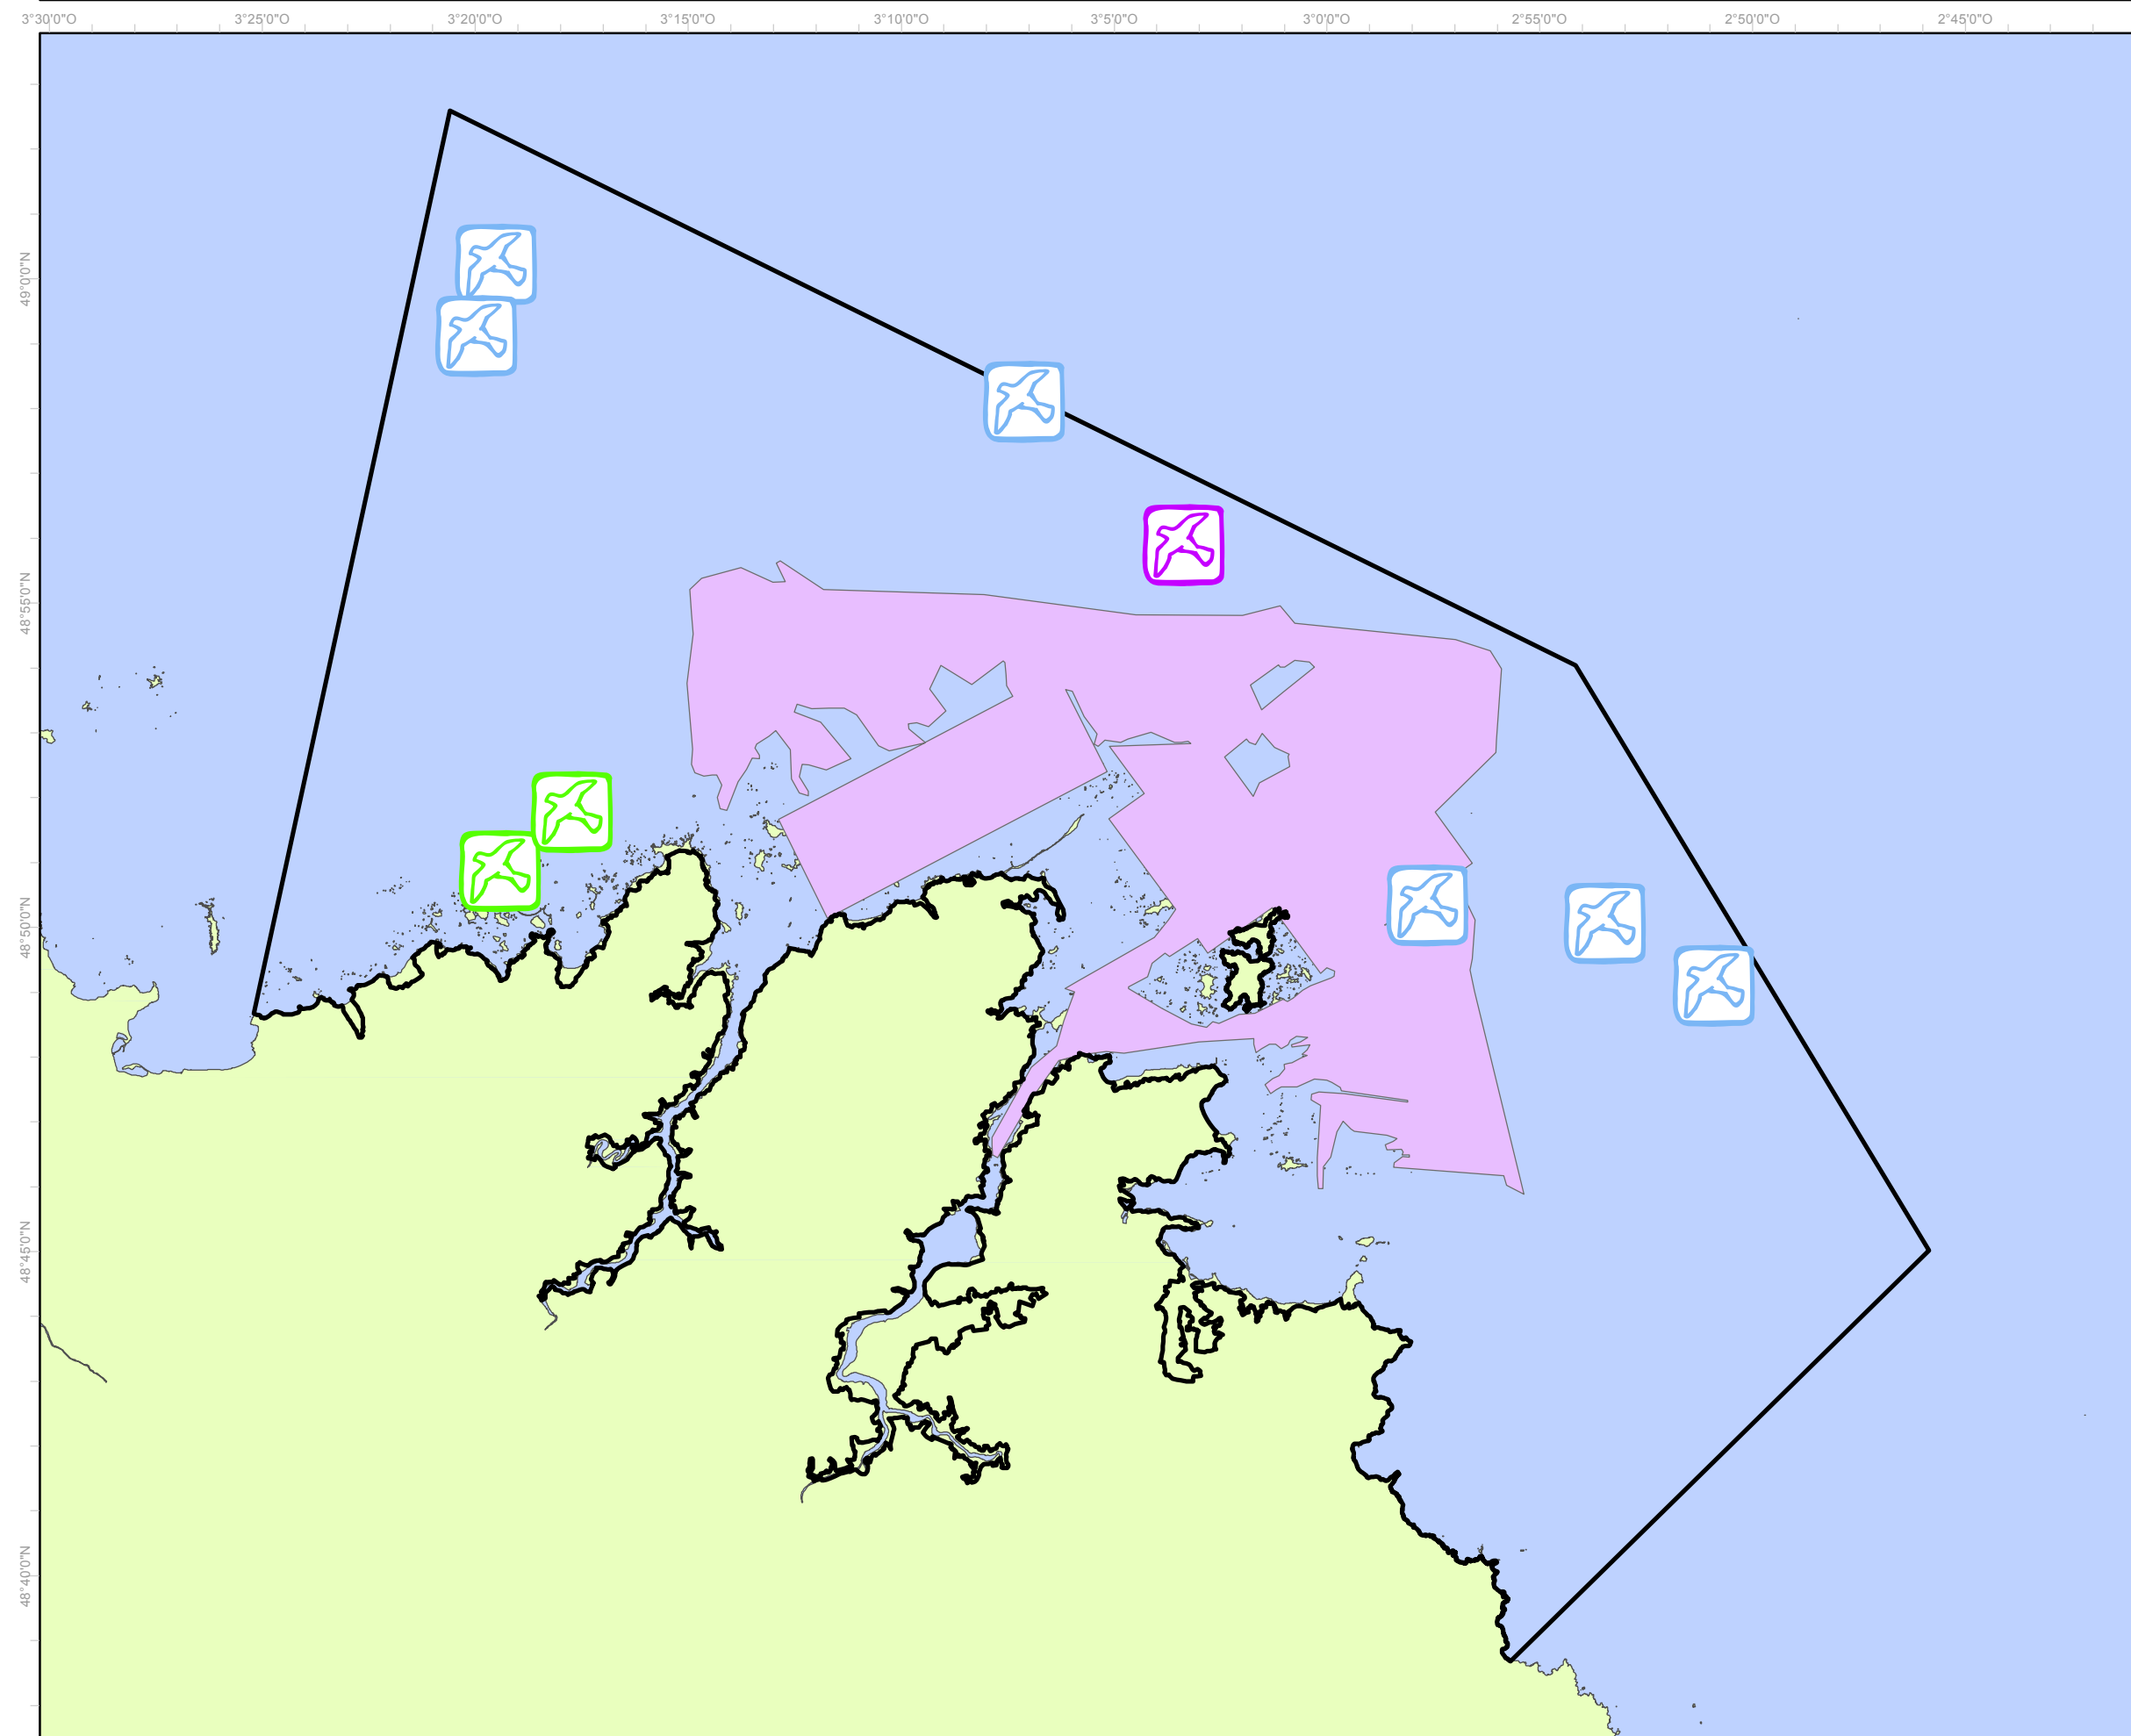

OBSERVATIONS D'OISEAUX MARINS
FR5300010 - TRÉGOR GOËLO

-  Fulmar boréal - *Fulmarus glacialis*
-  Puffin des Anglais - *Puffinus puffinus*
-  Serne pierregarin - *Sterna hirundo*
-  Périmètre "Trégor Goëlo" FR5300010
-  Périmètre Rebent

Sources des données :

- SHOM, (cartes marines 7151, 7152 & 7153, 1998. A utiliser en complément des cartes et ouvrages nautiques)
- SHOM/IGN, 2007 (trait de côte historitt v1_polygone)
- DREAL Bretagne
- Produit numérique REBENT, Ifremer