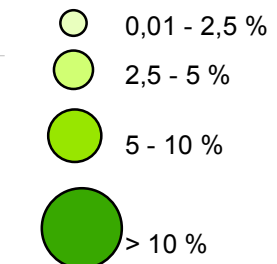

TENEURS MOYENNES EN MATIÈRE ORGANIQUE DES INVENTAIRES QUALITATIFS
FR5300010 - TRÉGOR GOËLO

Teneurs moyennes en matière organique

▭ Périmètre "Tregor Goëlo" FR5300010
▭ Périmètre Rebent

Sources des données :
- SHOM, (cartes marines 7151, 7152 & 7153, 1998. A utiliser en complément des cartes et ouvrages nautiques)
- SHOM/IGN, 2007 (trait de côte histolitt v1_polygone)
- DREAL Bretagne
- Produit numérique REBENT, Ifremer

0 2 milles nautiques

0 4 km

système de coordonnées :
RGF Lambert 93

MMN_N2000_DHFF_FR5300010_ObsTerrain_Matiere_organique_Dragues_EUR27_A3pa_20120828

réalisation :
TBM - SARL Chauvaud - marché natura 2000 - Janvier 2012