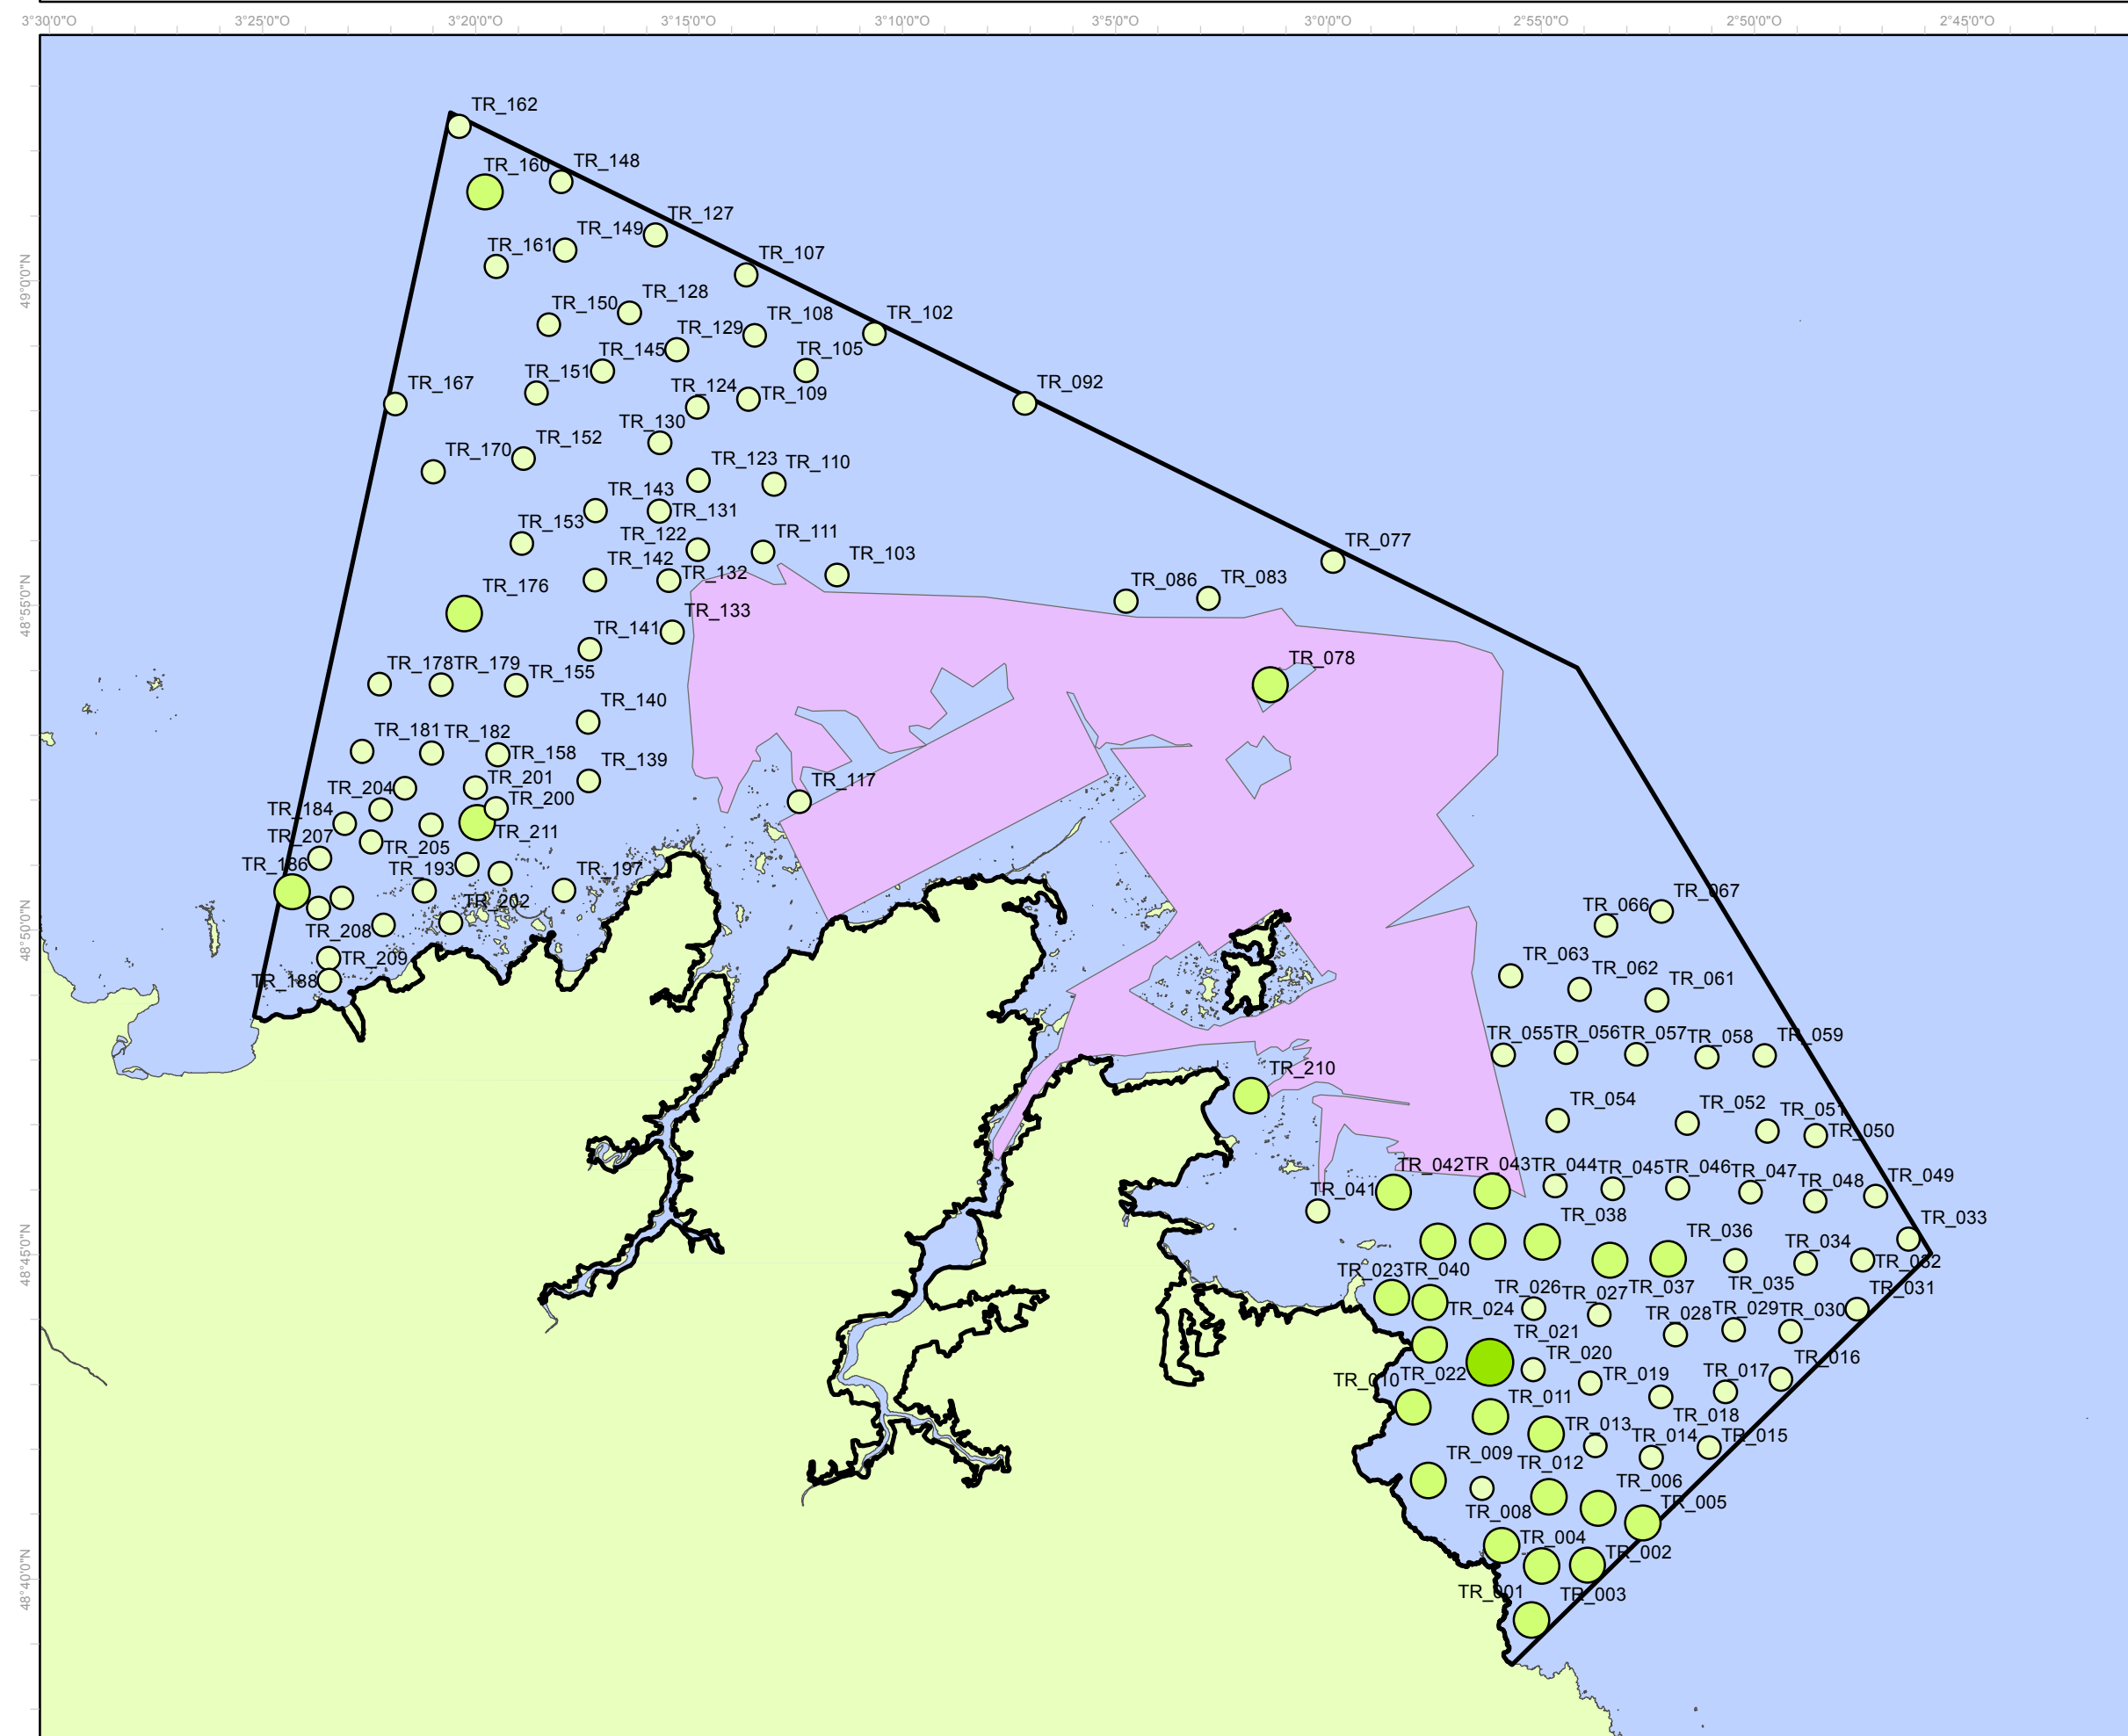

TENEURS MOYENNES EN MATIÈRE ORGANIQUE DES INVENTAIRES QUALITATIFS
FR5300010 - TRÉGOR GOËLO

Teneurs moyennes en matière organique

▭ Périmètre "Tregor Goëlo" FR5300010
▭ Périmètre Rebent

Sources des données :
- SHOM, (cartes marines 7151, 7152 & 7153, 1998. A utiliser en complément des cartes et ouvrages nautiques)
- SHOM/IGN, 2007 (trait de côte histolitt v1_polygone)
- DREAL Bretagne
- Produit numérique REBENT, Ifremer

0 2 milles nautiques

0 4 km

système de coordonnées :
RGF Lambert 93

MMN_N2000_DHFF_FR5300010_ObsTerrain_Matiere_organique_Dragues_EUR27_A3pa_20120828

réalisation :
TBM - SARL Chauvaud - marché natura 2000 - Janvier 2012